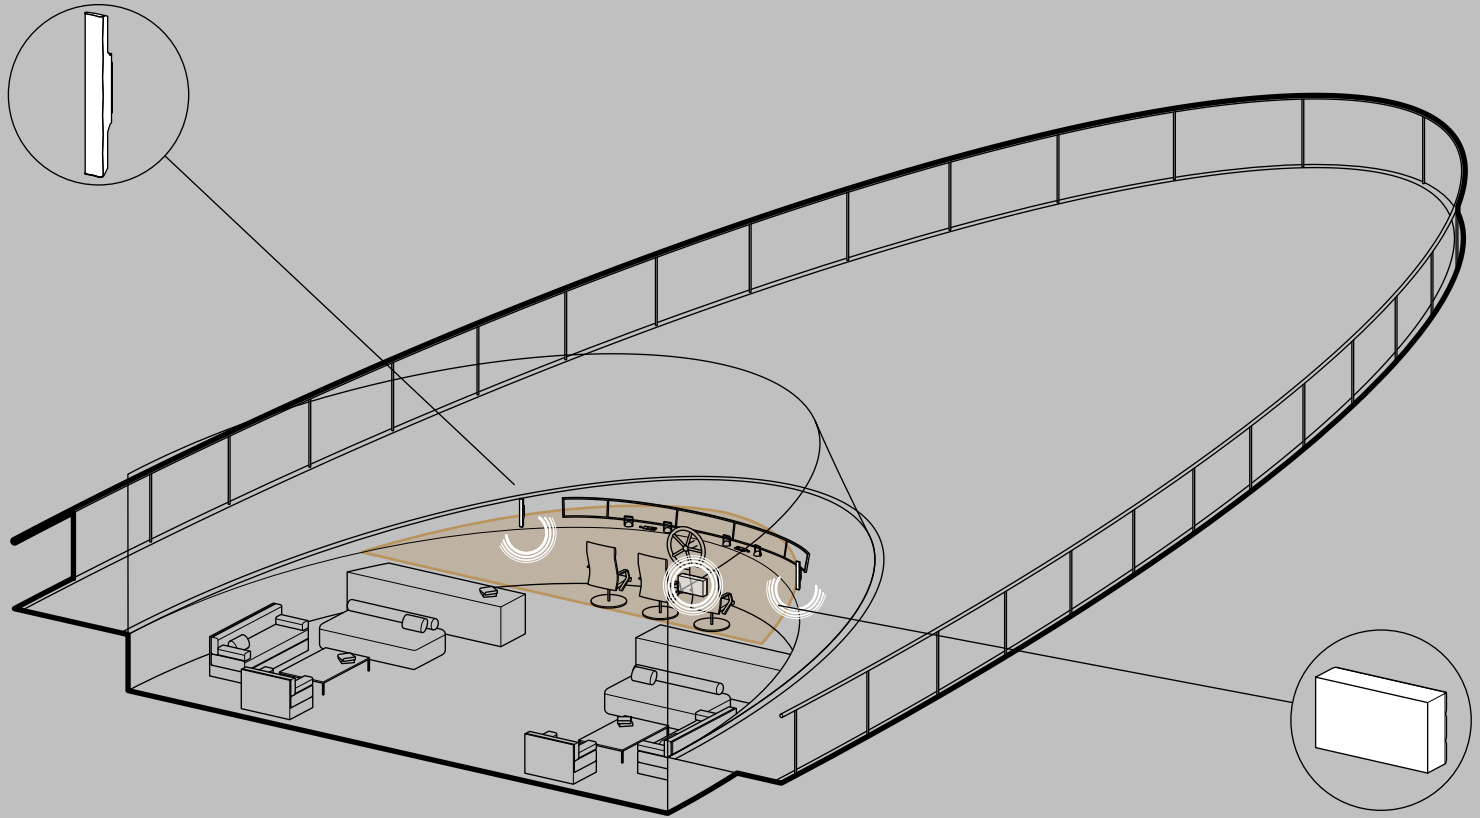

20 sq m (215 sq ft) 

● SPEAKER ● SUBWOOFER

Kobra-KK52M I

Speaker
59 x 497 x 81 mm
2,3 kg

Rumble-KU210M

Subwoofer
500 x 282 x 151 mm
11 kg

Kommander-KA14 I

Amplifier 6 kg
430 x 87 x 430 mm
4x 600W @ 2Ω