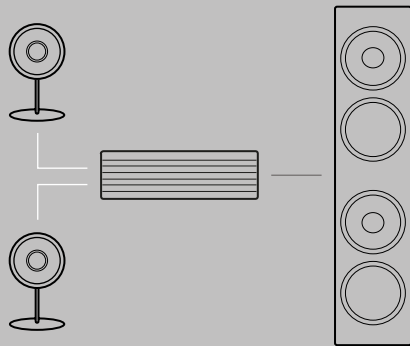

TERRACES

Configuration 1

20 sq m (215 sq ft)

● SPEAKER ● SUBWOOFER

Tornado-KT2

Speaker
74 x 74 x 118 mm
0,6 kg

Rumble-KU44 I

Subwoofer
500 x 116 x 100 mm
5,9 kg

Kommander-KA02 I

Amplifier 0,7 kg
219 x 45,5 x 170 mm
4x50W @ 4Ω