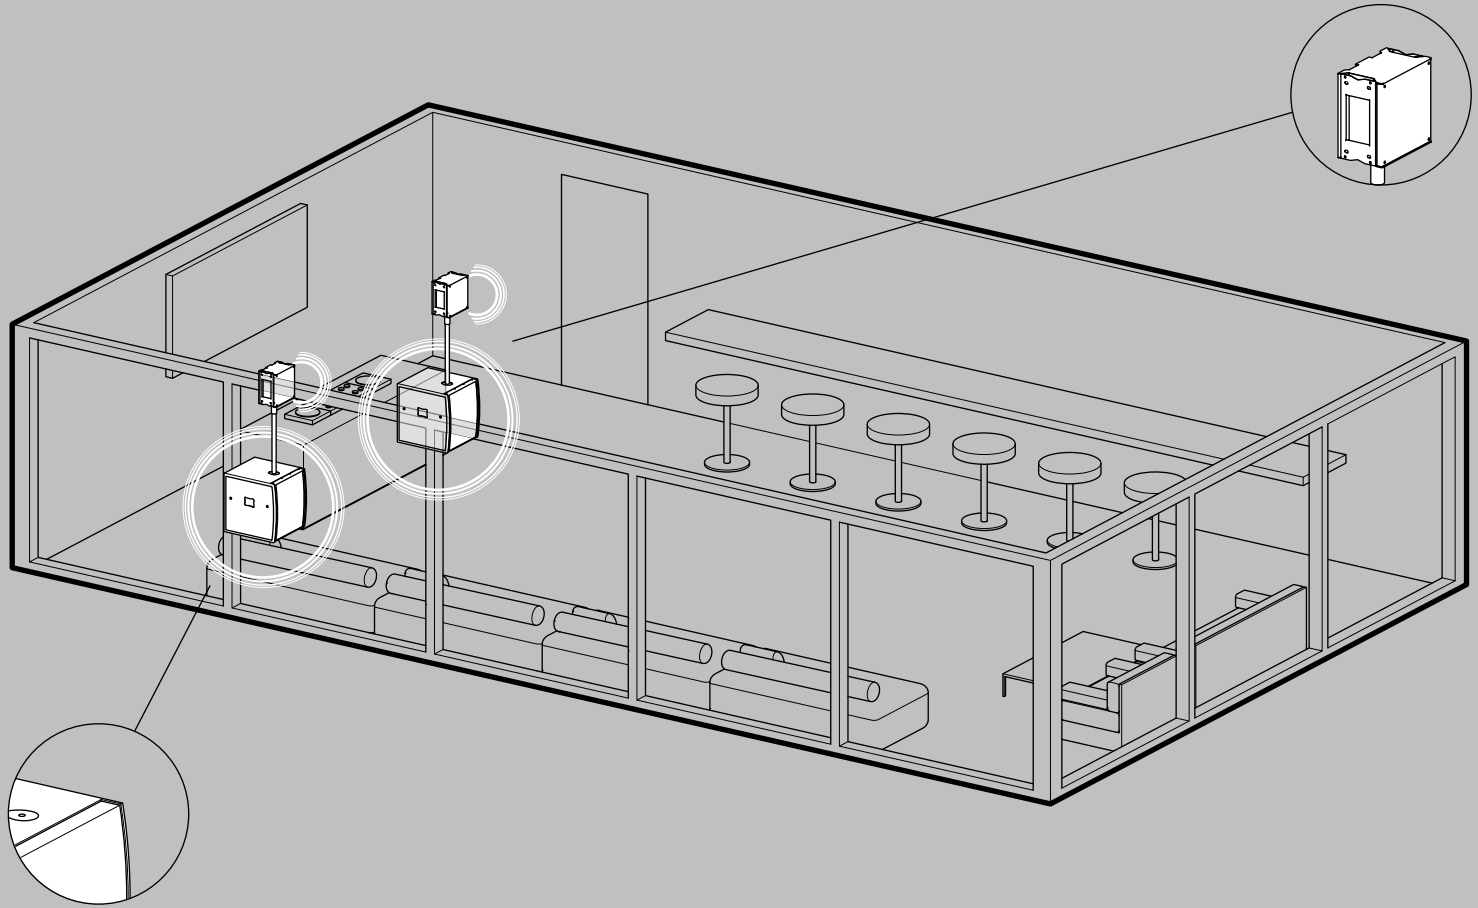

Speaker
327 x 334 x 198 mm
13,8 kg

GS18

Subwoofer
545 x 610 x 600 mm
34,4 kg

GS18A

Subwoofer
545 x 610 x 600 mm
35,4 kg

Conf.	Area	Speakers	Subwoofers	Amplifiers	Accessories	Music Use
1	50 sq m (538 sq ft)	4x GH4	2x GS18	1x Kommander-KA34	/	
Conf.	Area	System			Accessories	Music Use
2	100 sq m (1076 sq ft)	1x GP1812A 1x GP1812 (1x GS18A+ 1x GH12) + (1x GS18 + 1x GH12)			/	