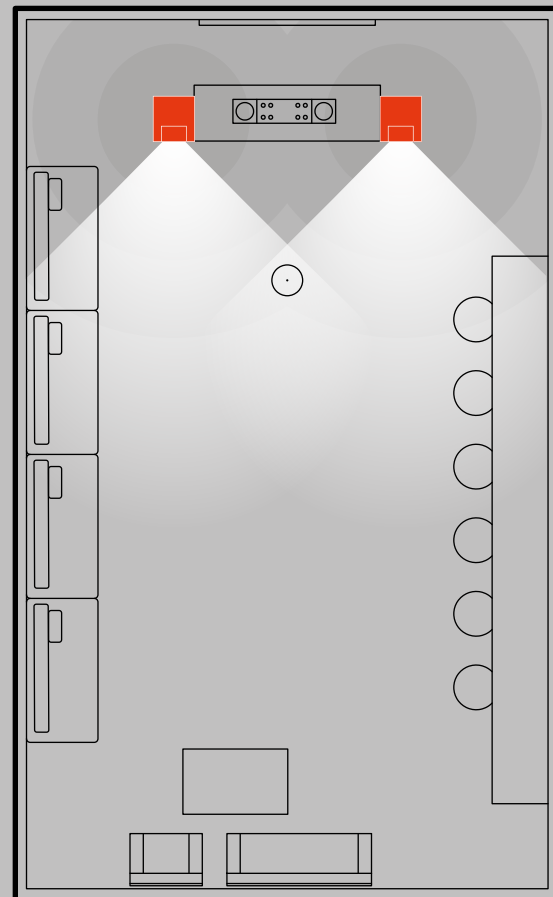

Speaker
327 x 334 x 198 mm
13,8 kg

GS18

Subwoofer
545 x 610 x 600 mm
34,4 kg

GS18A

Subwoofer
545 x 610 x 600 mm
35,4 kg

Conf.	Area	Speakers	Subwoofers	Amplifiers	Accessories	Music Use
1	50 sq m (538 sq ft)	4x GH4	2x GS18	1x Kommander-KA34	/	
Conf.	Area	System			Accessories	Music Use
2	100 sq m (1076 sq ft)	1x GP1812A 1x GP1812 (1x GS18A+ 1x GH12) + (1x GS18 + 1x GH12)			/	