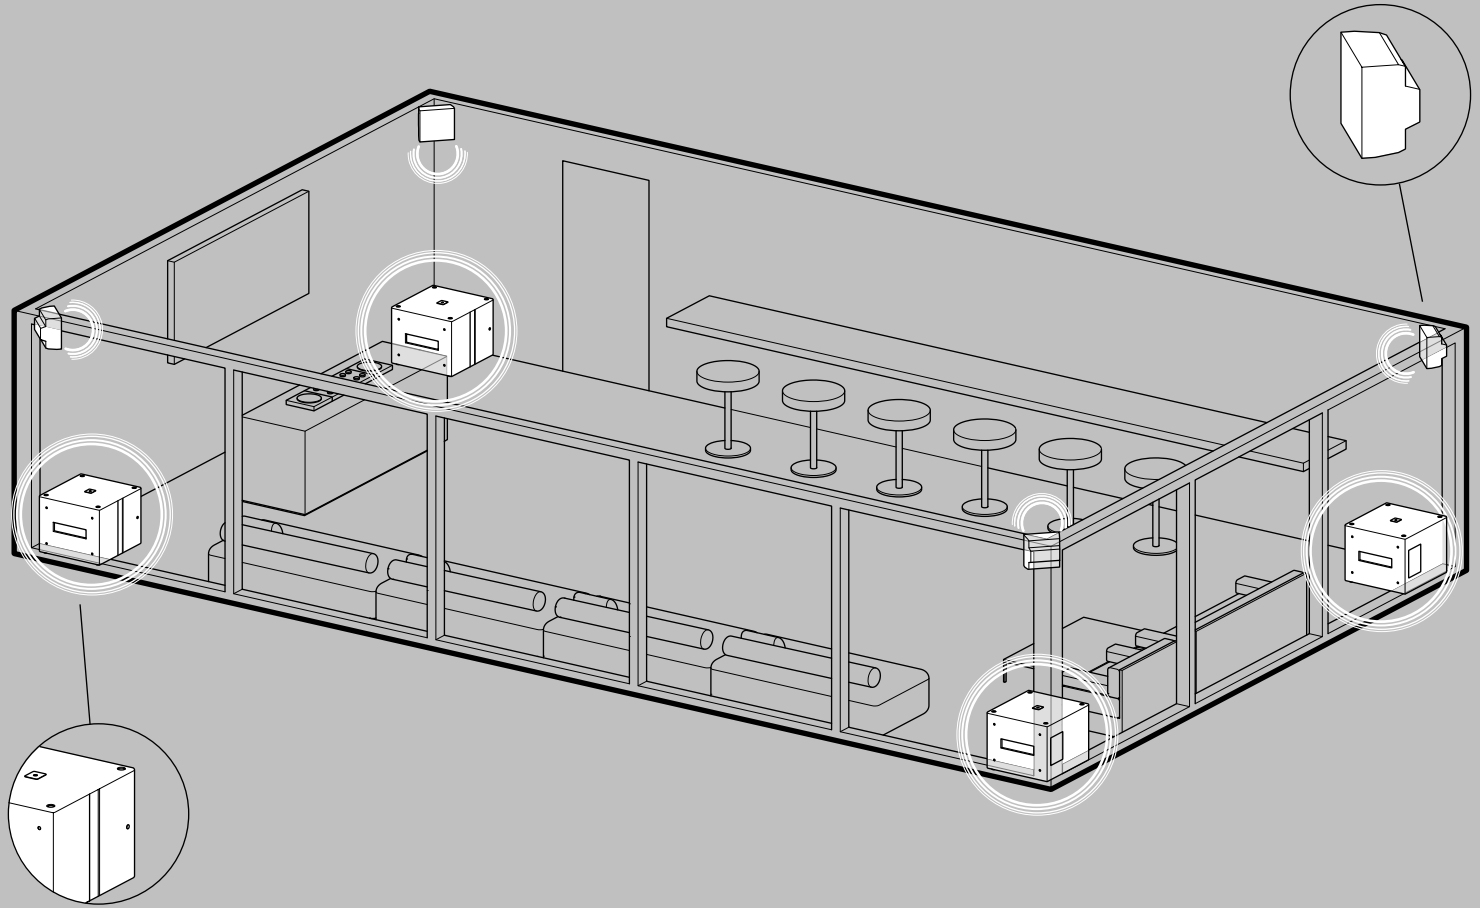

Thunder-KS3 I

Subwoofer
735 x 580 x 700 mm
56 kg

Kommander-KA208

Amplifier 10 kg
430 x 87 x 430 mm
8 x 2500W @ 4Ω

Conf.	Area	Speakers	Subwoofers	Amplifiers	Accessories	Music Use
1	50 sq m (538 sq ft)	4x Python-KP102 I	2x Thunder-KS2P I	1x Kommander-KA68	4x K-WALL2	
2	100 sq m (1076 sq ft)	4x Dragon-KX12	4x Thunder-KS3P I	4x Kommander-KA208	/	