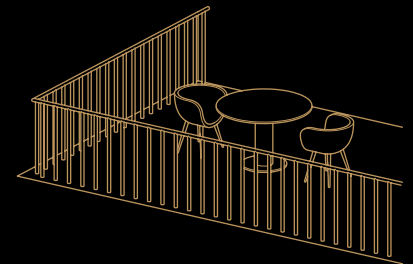

Residential
Terraces