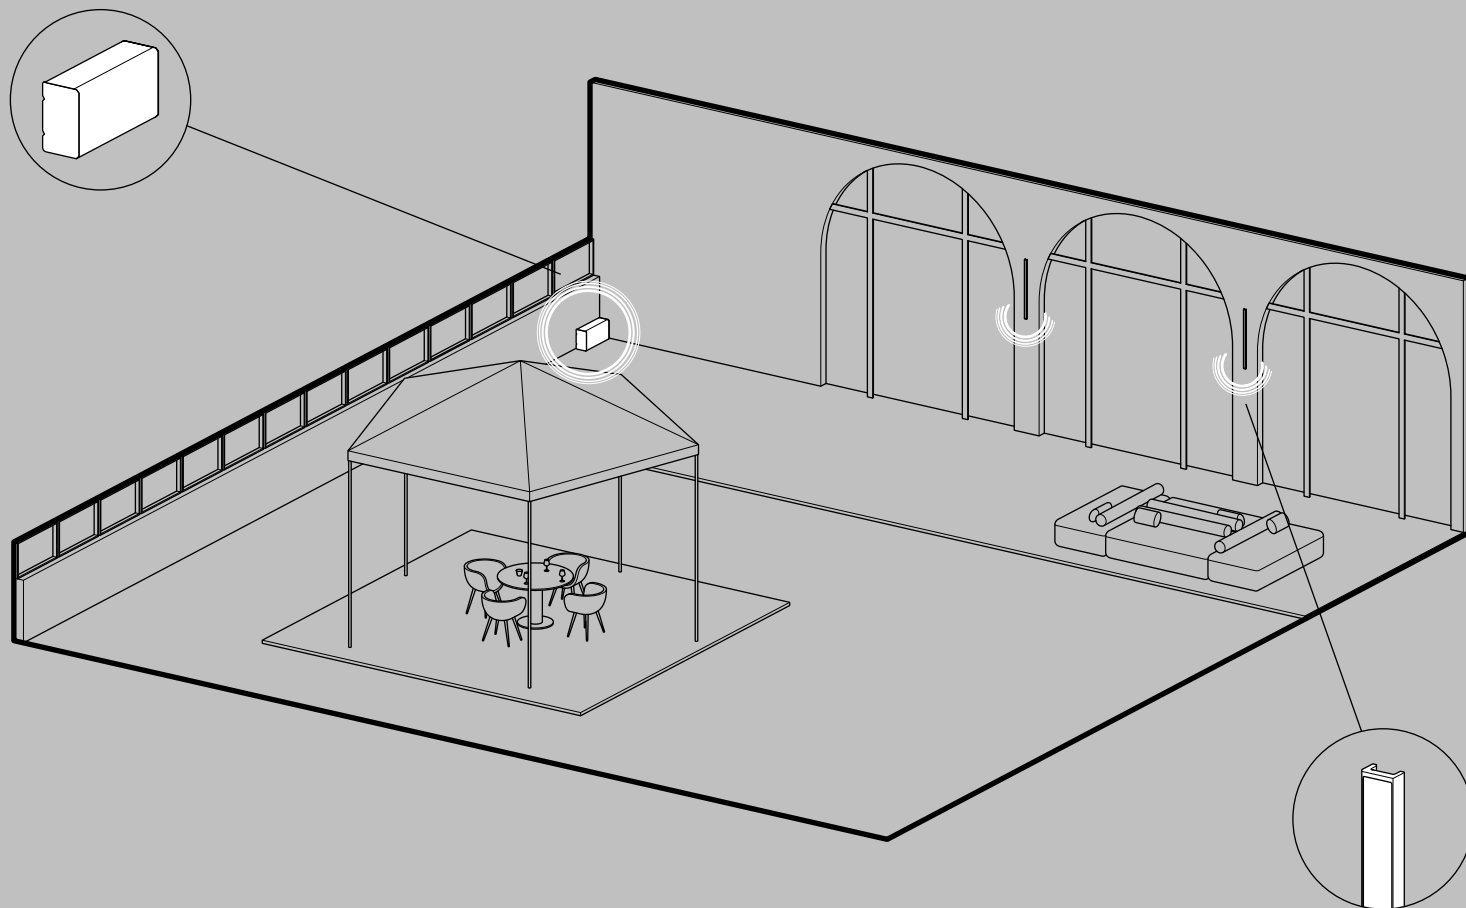

200 sq m (2153 sq ft) 

● SPEAKER ● SUBWOOFER

Vyper-KV102 II

Speaker
40 x 1000 x 22 mm
1,8 kg

Rumble-KU212

Subwoofer
655 x 282 x 151 mm
18,5 kg

Kommander-KA34

Amplifier 7 kg
430 x 87 x 430 mm
4 x 750W @ 4Ω