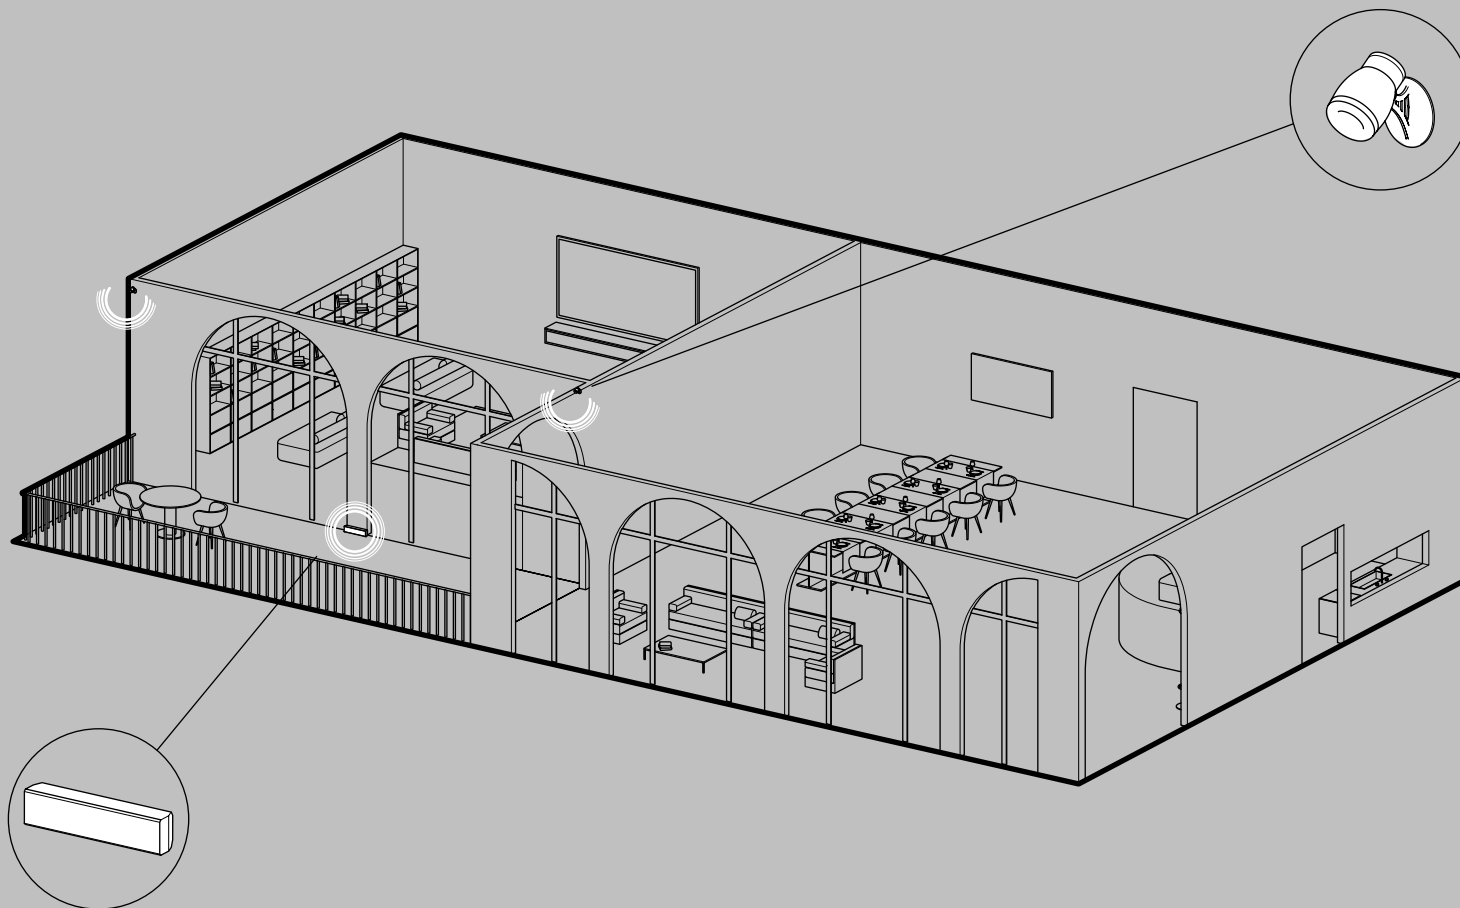

Rumble-KU44 I

Subwoofer
500 x 116 x 100 mm
5,9 kg

Kommander-KA02 I

Amplifier 0,7 kg
219 x 45,5 x 170 mm
4x50W @ 4Ω

Conf.	Area	Speakers	Subwoofers	Amplifiers	Accessories	Music Use
1	20 sq m (215 sq ft)	2x Tornado-KT2	1x Rumble-KU44 I	1x Kommander-KA02 I	1x K-WF44	
2	40 sq m (430,5 sq ft)	4x Tornado-KT2	2x Rumble-KU26	1x Kommander-KA04	/	
3	60 sq m (646 sq ft)	2x Kobra-KK52 I	1x Rumble-KU210	1x Kommander-KA14 I	1x K-WALL2L	