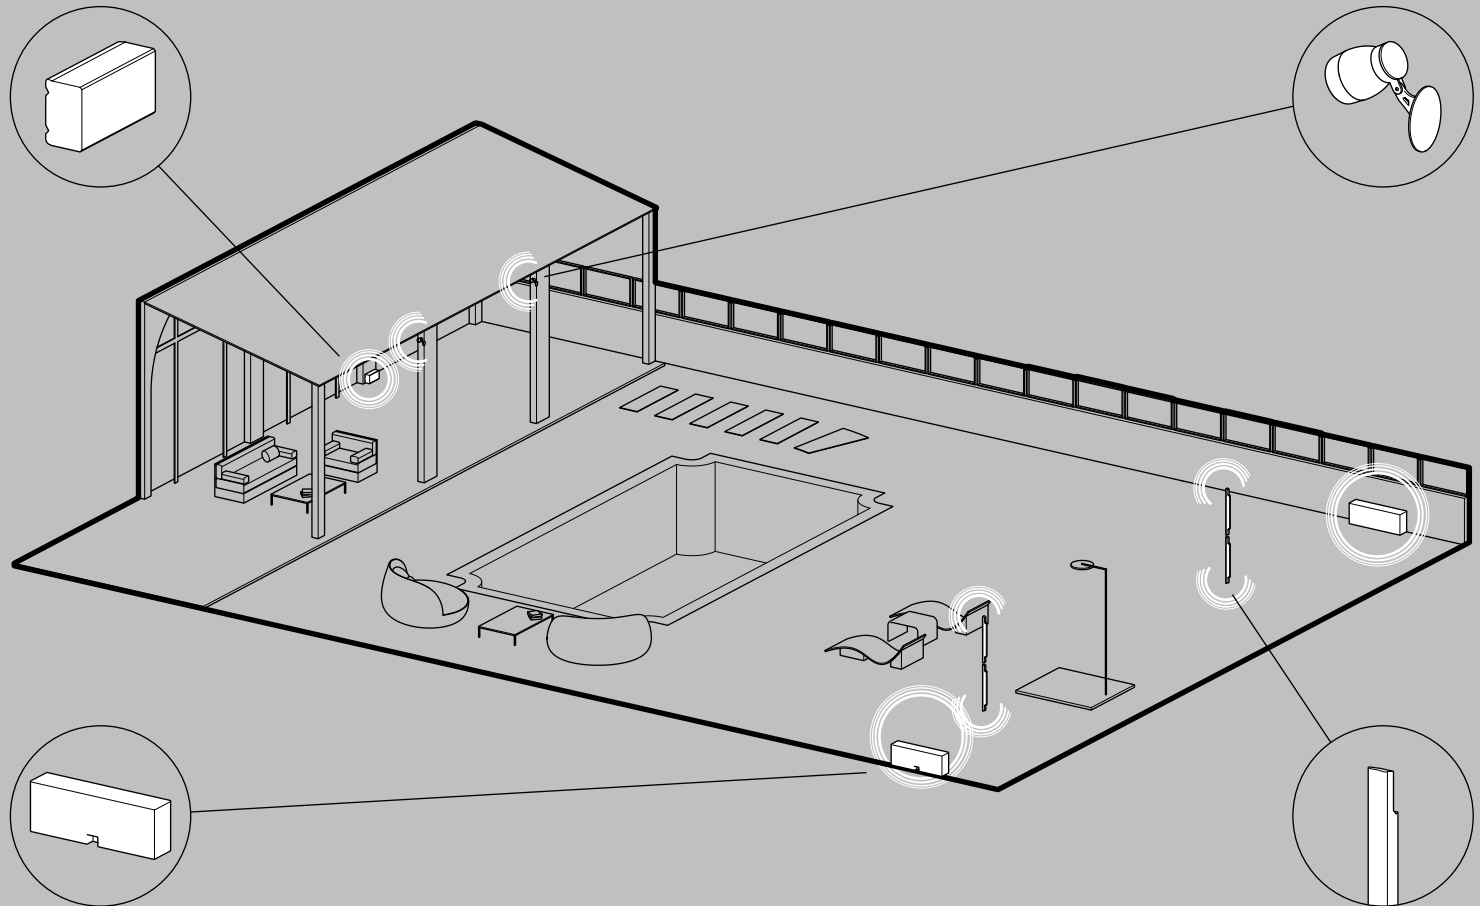

Kobra-KK102 I

Speaker
59 x 1000 x 81 mm
4,8 kg

Rumble-KU315

Subwoofer
1230 x 450 x 250 mm
40 kg

Rumble-KU26

Subwoofer
350 x 180 x 118 mm
5,9 kg

Conf.	Area	Speakers	Subwoofers	Amplifiers	Accessories	Music Use
1 PATIO	400 sq m (4305 sq ft)	2x Tornado-KT2	1x Rumble-KU26	1x Kommander-KA04	4x K-WALL2	
2 OUTDOOR		4x Kobra-KK102 I	2x Rumble-KU315	1x Kommander-KA34	/	