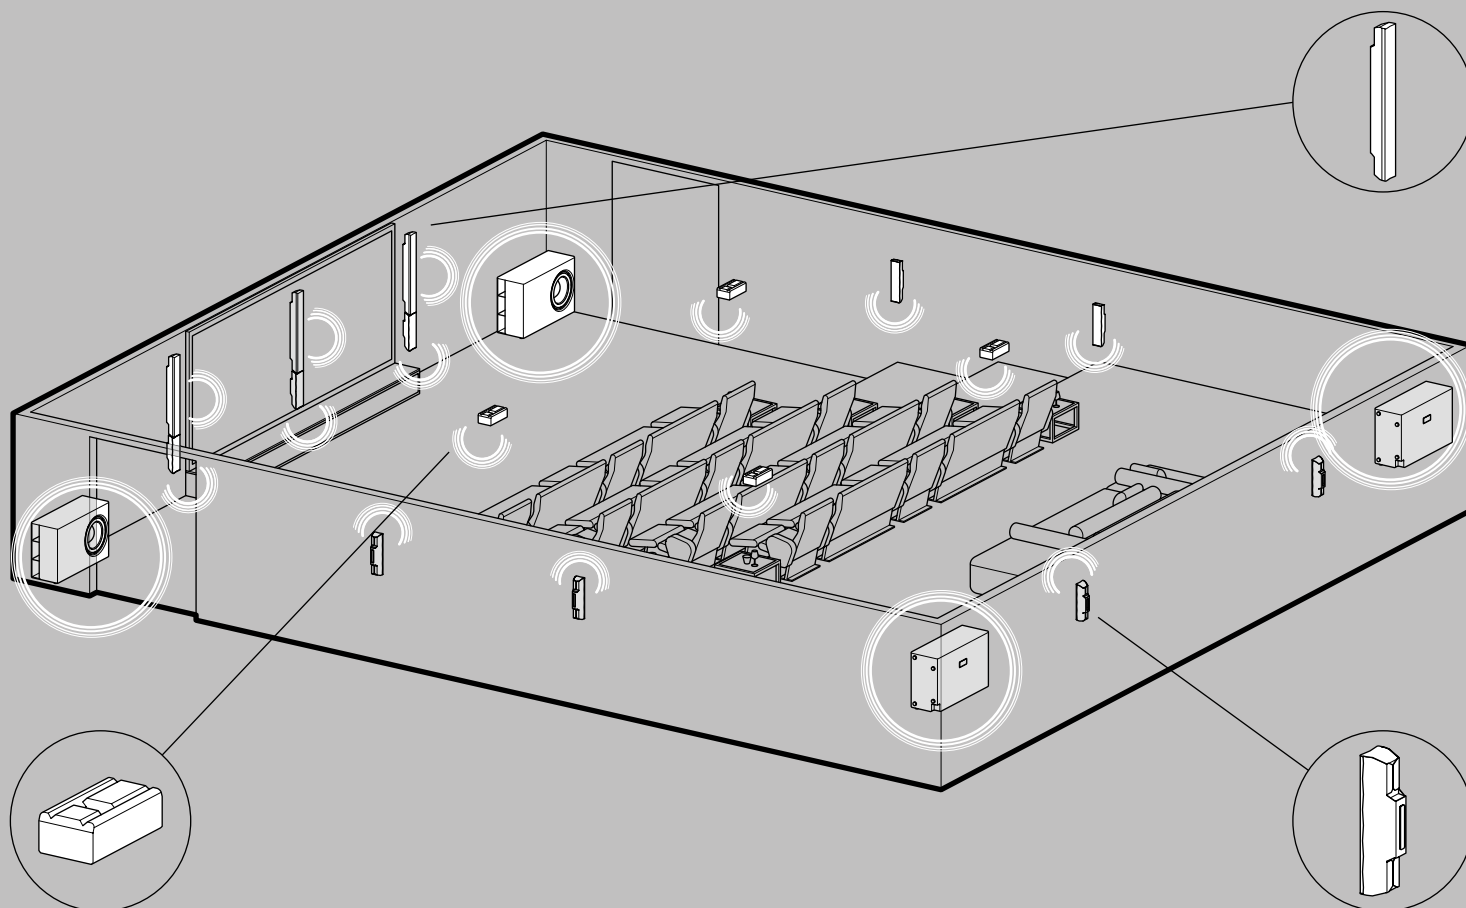

Kayman-KY52

Speaker
116 x 510 x 134 mm
5,8 kg

Domino-KFC26

Speaker
180 x 350 x 118 mm
6,5 kg

Thunder-KSC18P

Subwoofer
1100 x 700 x 380 mm
53 kg

Kommander-KA208

Amplifier 10 kg
430 x 87 x 430 mm
8 x 2500W @ 4Ω