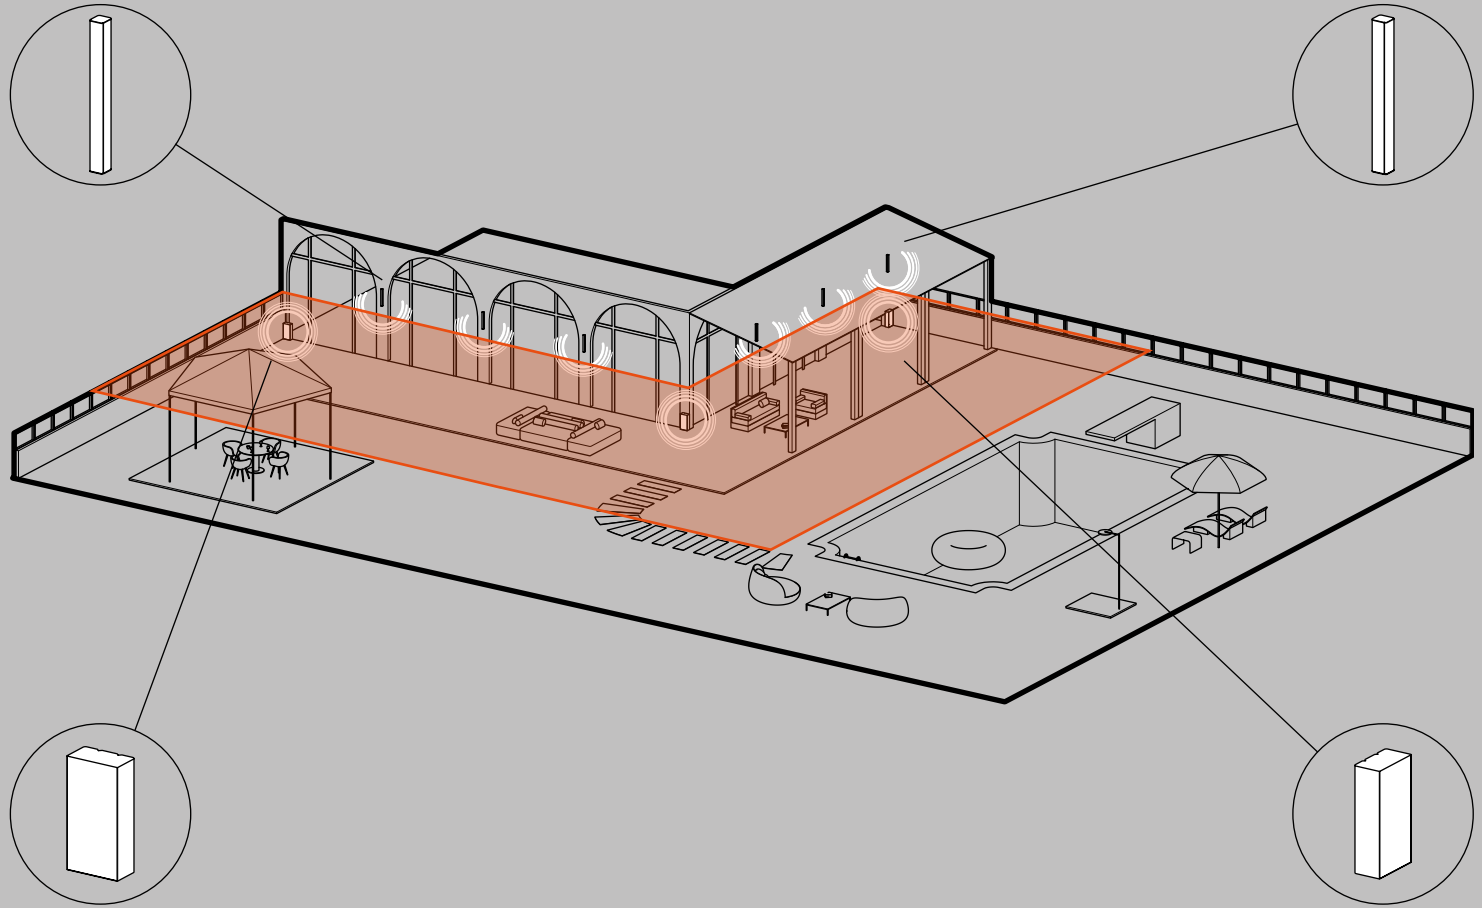

GU210

Subwoofer
560 x 282 x 150 mm
11 kg

Kommander-KA14 I

Amplifier 6 kg
430 x 87 x 430 mm
4x 600W @ 2Ω

Listening area: 400 sq m

Conf.	Area	Speakers	Subwoofers	Amplifiers	Accessories	Music Use
1	400 sq m (4305 sq ft)	6x GF82 I	2x GU210	1x Kommander-KA14 I	2x K-WALLHANG1 2x K-WALL2	
2	200 sq m (2153 sq ft)	6x GC6	/	1x GA41L	/	