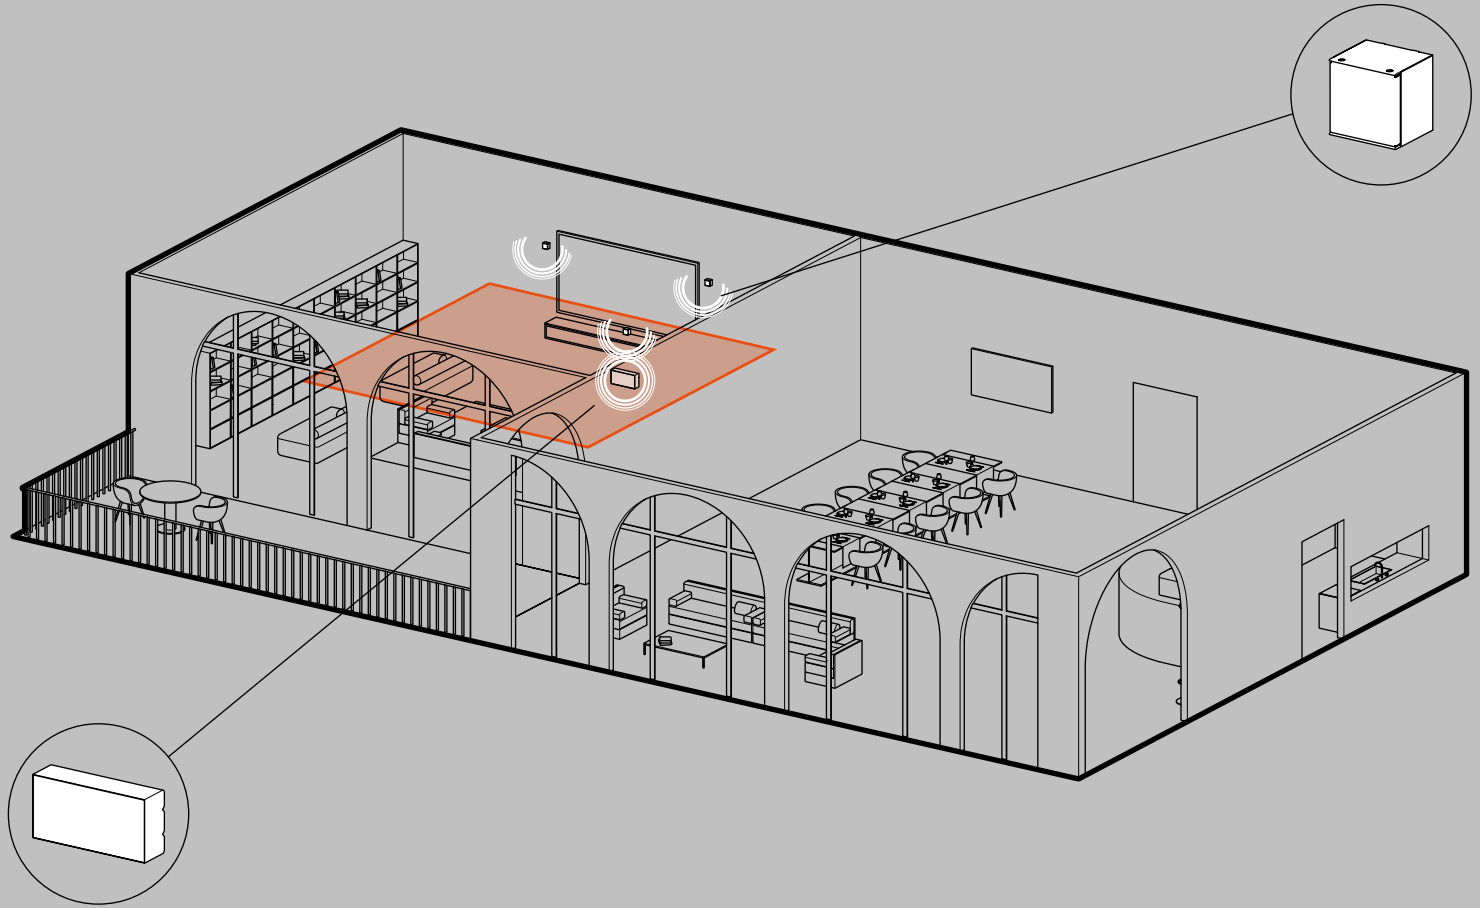

GU210

Subwoofer
560 x 282 x 150 mm
11 kg

Kommander-KA04

Amplifier 1,2 kg
219 x 46 x 320 mm
4x 150W @ 4Ω

Listening area: 50 sq m

Conf.	Area	Speakers	Subwoofers	Amplifiers	Accessories	Music Use
2.1	30 sq m (323 sq ft)	2x GF42 I	1x GS6	1x GA201	/	
2.1	50 sq m (538 sq ft)	3x GH4	1x GU210	1x Kommander-KA04	3x GH4-WALL	
5.1	50 sq m (538 sq ft)	6x GH4	1x GU210	/	6x GH4-WALL	