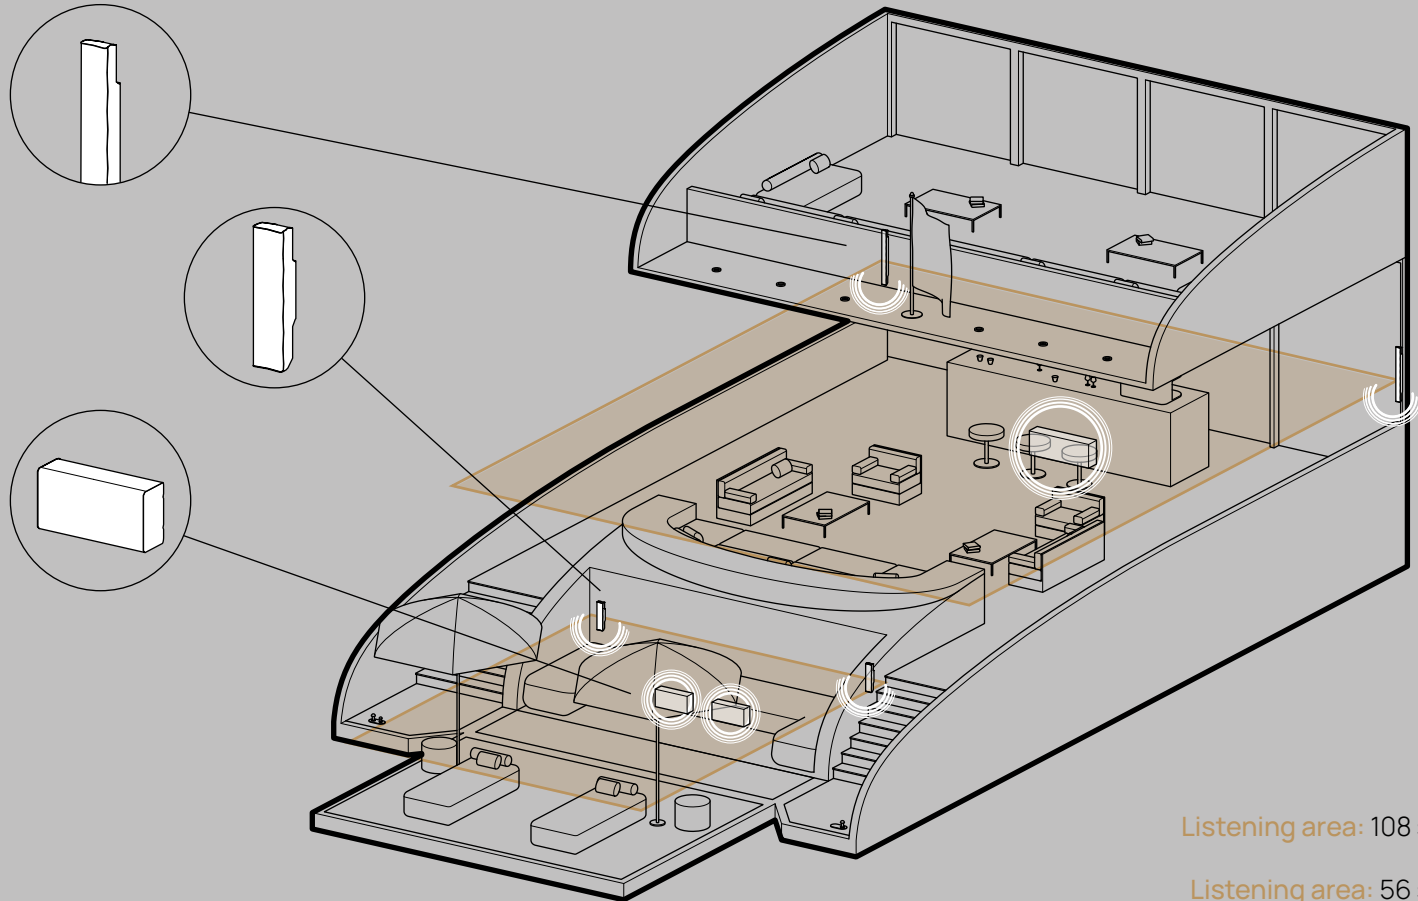

Speaker
116 x 510 x 134 mm
5,8 kg

Python-KP102M I

Speaker
89 x 1000 x 118 mm
12 kg

Rumble-KU315

Subwoofer
1230 x 450 x 250 mm
40 kg

Listening area: 108 sq m

Listening area: 56 sq m

Conf.	Area	Speakers	Subwoofers	Amplifiers	Accessories	Music Use
1	108 sq m (1162 sq ft)	2x Python-KP102M I	1x Rumble-KU315	1x Kommander-KA68	2x K-WALL2LM	
2	56 sq m (603 sq ft)	2x Kayman-KY52M	2x Rumble-KU212M		2x K-WALL2LM	