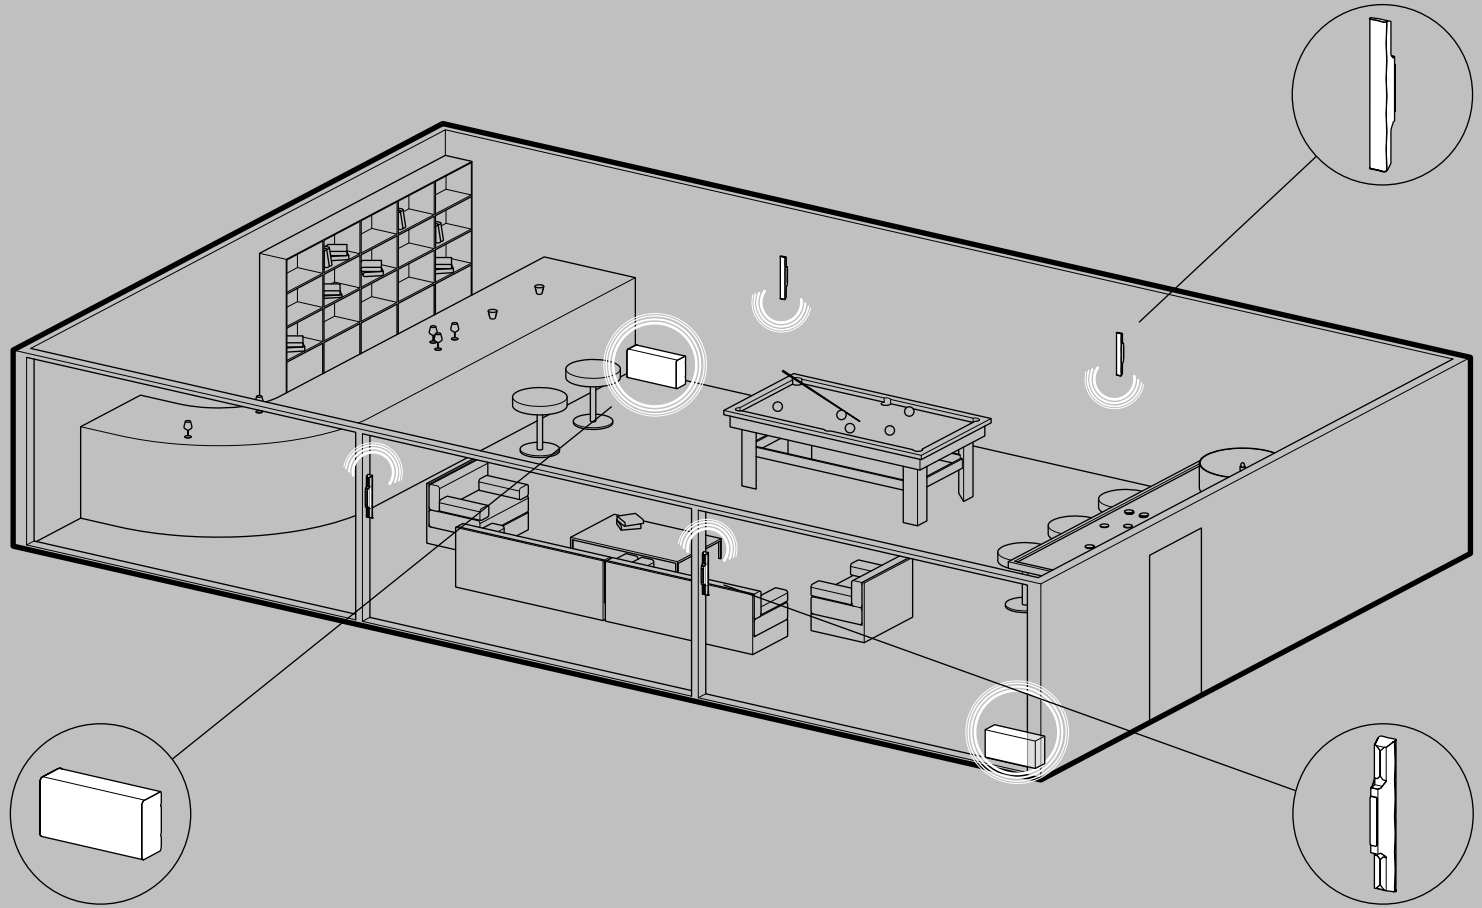

Rumble-KU212

Subwoofer
655 x 282 x 151 mm
18,5 kg

Kommander-KA34

Amplifier 7 kg
430 x 87 x 430 mm
4 x 750W @ 4Ω

Conf.	Area	Speakers	Subwoofers	Amplifiers	Accessories	Music Use
1	30 sq m (323 sq ft)	4x Vyper-KV52 I	2x Rumble-KU210	1x Kommander-KA14 I	/	
2	90 sq m (969 sq ft)	4x Python-KP102 I	2x Rumble-KU312	1x Kommander-KA104	1x K-WALL2L	
3	115 sq m (1238 sq ft)	4x Kobra-KK52 I	2x Rumble-KU212	1x Kommander-KA34	1x K-WALL2L	