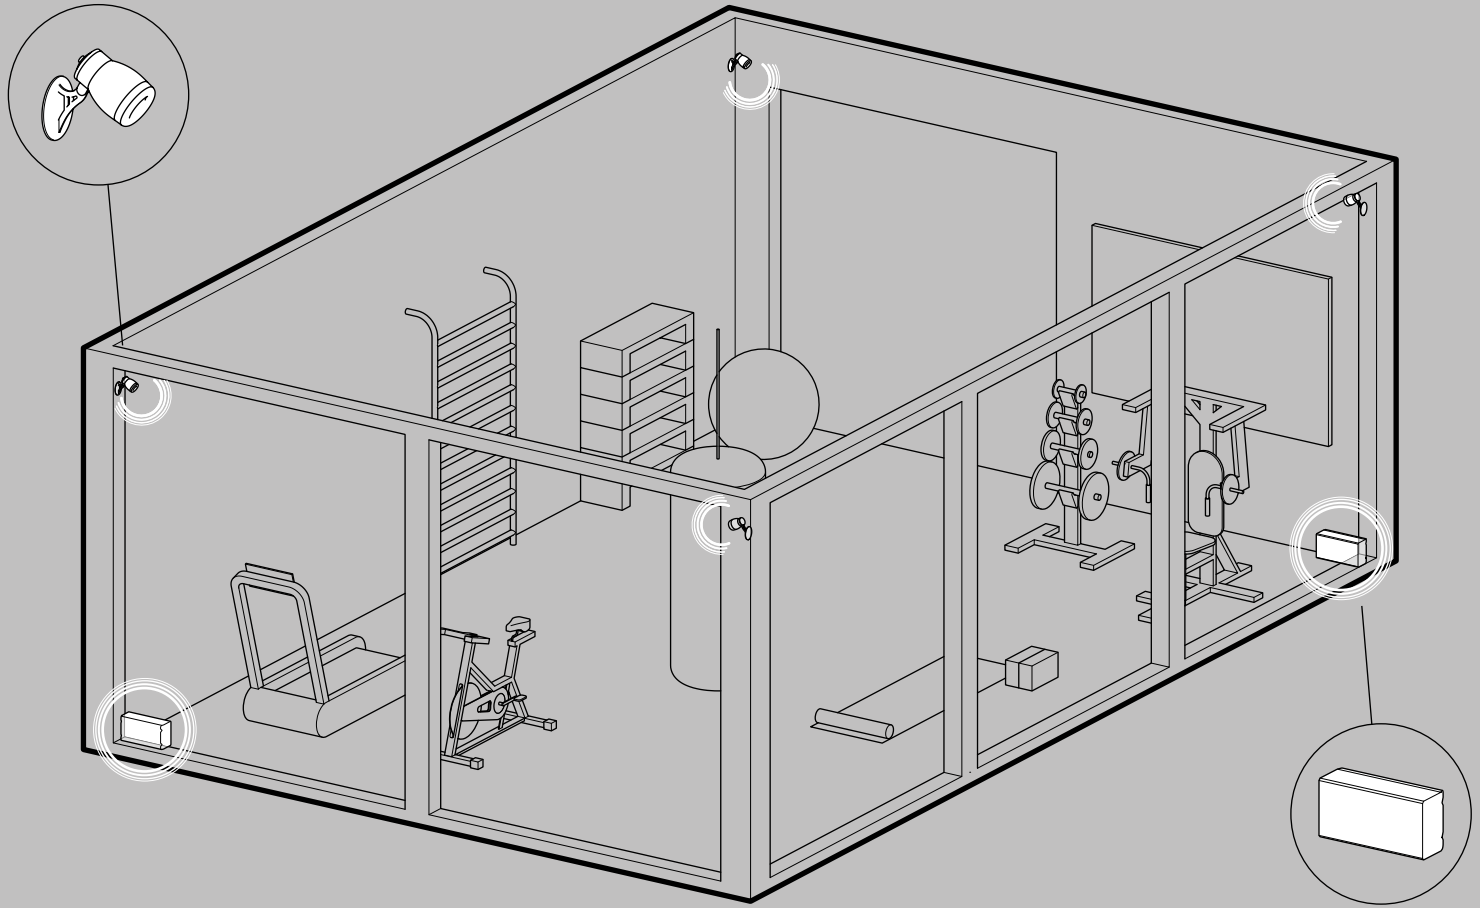

Rumble-KU26

Subwoofer
350 x 180 x 118 mm
5,9 kg

Kommander-KA04

Amplifier 1,2 kg
219 x 46 x 320 mm
4x 150W @ 4Ω

Conf.	Area	Speakers	Subwoofers	Amplifiers	Accessories	Music Use
1	45 sq m (484 sq ft)	4x Tornado-KT2	2x Rumble-KU26	1x Kommander-KA04	4x K-WF26	
2	60 sq m (646 sq ft)	4x Vyper-KV52 I	4x Rumble-KU210	4x Kommander-KA14 I	/	