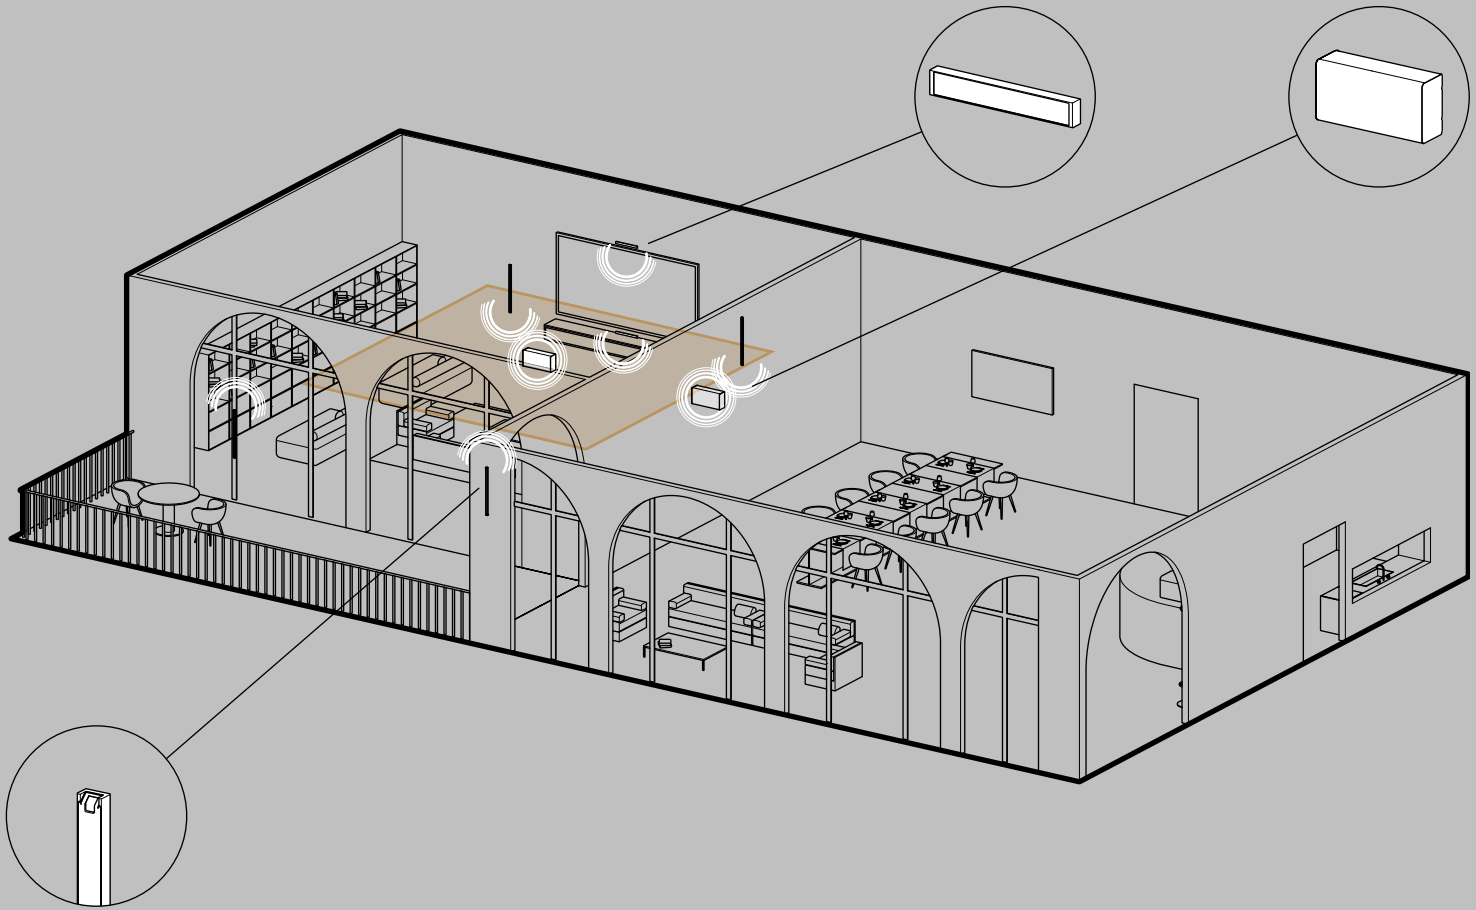

Vyper-KV52 II

Speaker
40 x 500 x 22 mm
0,8 kg

Rumble-KU212

Subwoofer
655 x 282 x 151 mm
18,5 kg

Kommander-KA68

Amplifier 8,3 kg
430 x 87 x 430 mm
8 x 750W @ 4Ω

Listening area: 50 sq m

Conf.	Area	Speakers	Subwoofers	Amplifiers	Accessories	Music Use
2.1	30 sq m (323 sq ft)	2x Vyper-KV102 II	2x Rumble-KU212	1x Kommander-KA34	/	
2.1	50 sq m (538 sq ft)	2x Vyper-KV52 II	2x Rumble-KU210	1x Kommander-KA14 I	/	
5.1	50 sq m (538 sq ft)	4x Vyper-KV102 II 2x Vyper-KV52F II	2x Rumble-KU212	1x Kommander-KA68	/	