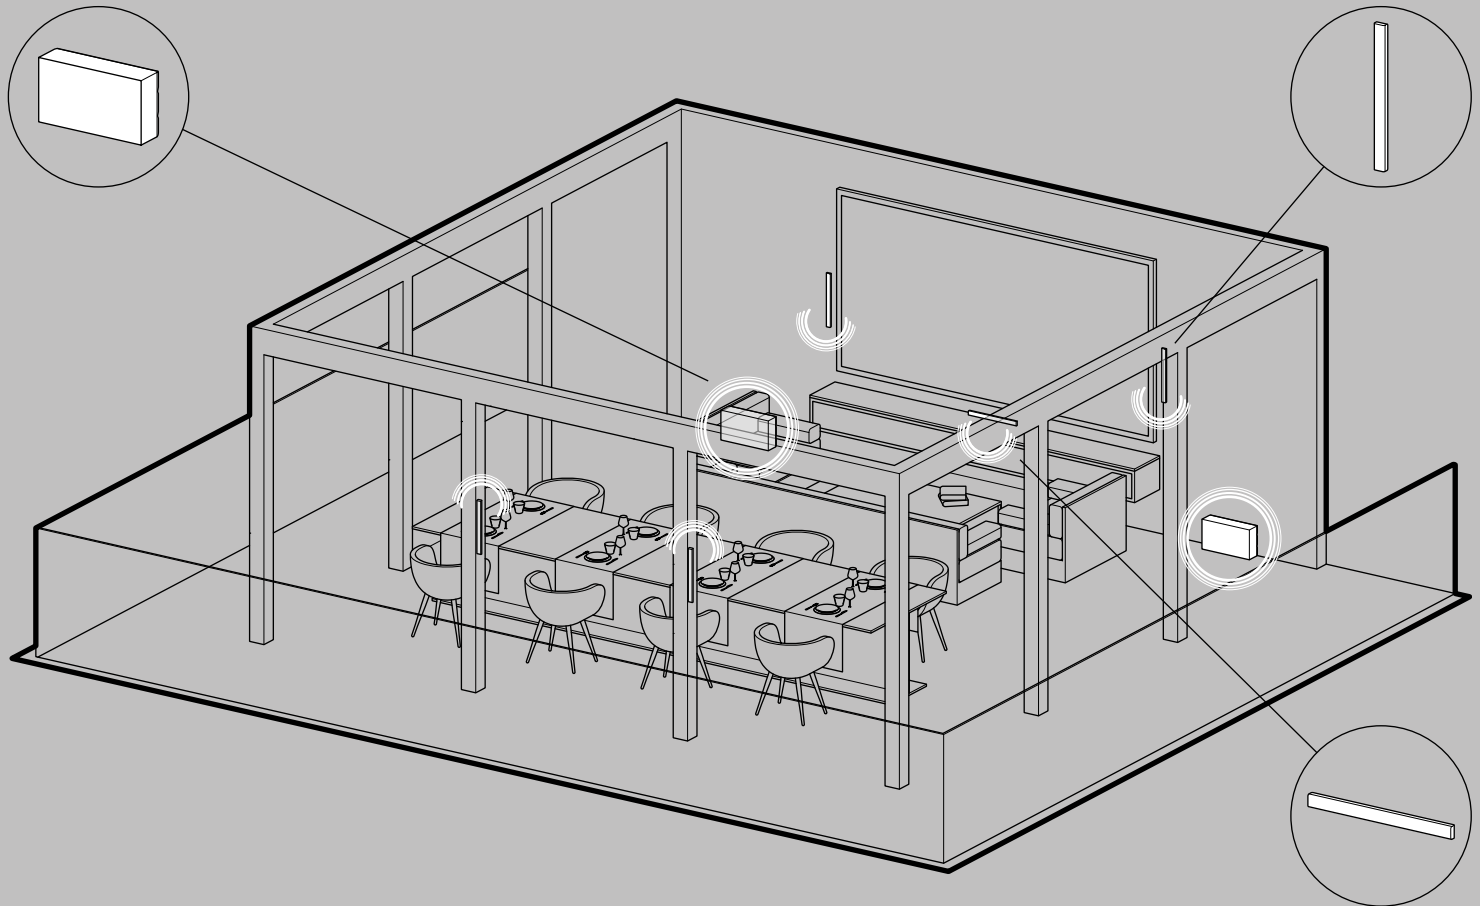

Vyper-KV52M II

Speaker
40 x 500 x 22 mm
0,8 kg

Rumble-KU210M

Subwoofer
500 x 282 x 151 mm
11 kg

Kommander-KA68

Amplifier 8,3 kg
430 x 87 x 430 mm
8 x 750W @ 4Ω

Conf.	Area	Speakers	Subwoofers	Amplifiers	Accessories	Music Use
5.1	40 sq m (430,5 sq ft)	4x Vyper-KV52M II 1x Vyper-KV52FM II	2x Rumble-KU210M	1x Kommander-KA68	/	