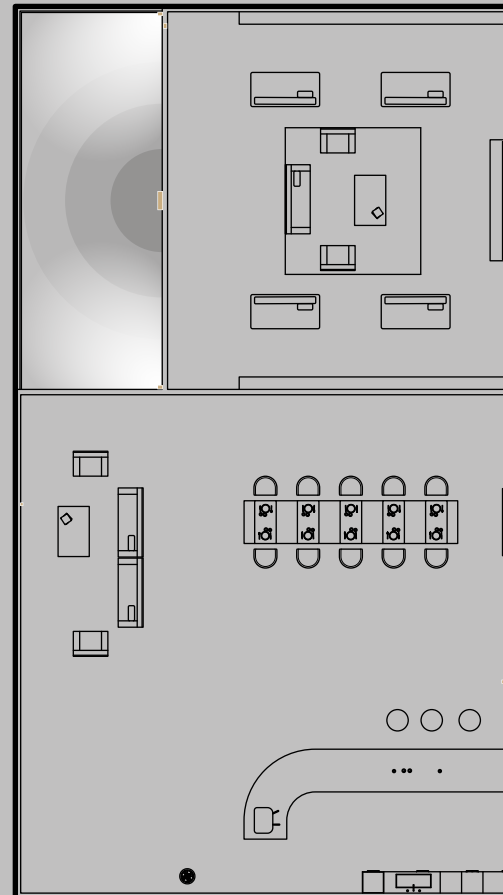

TERRACES

Configuration 1

20 sq m (215 sq ft)

● SPEAKER ● SUBWOOFER

Tornado-KT2

Speaker
74 x 74 x 118 mm
0,6 kg

Rumble-KU44 I

Subwoofer
500 x 116 x 100 mm
5,9 kg

Kommander-KA02 I

Amplifier 0,7 kg
219 x 45,5 x 170 mm
4x50W @ 4Ω